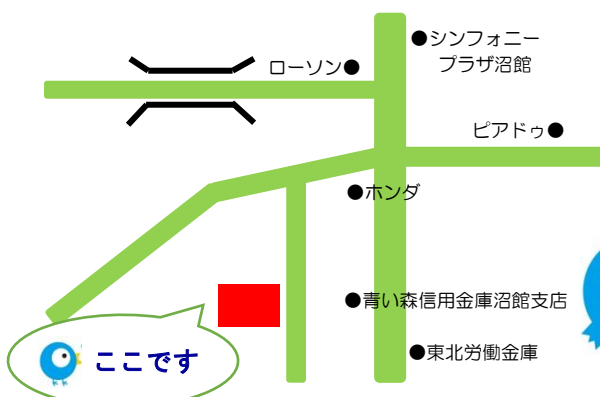

〒031-0071
八戸市沼館1丁目2-35
社会福祉法人育生会
認定こども園こぼと保育園
TEL: 43-4523
FAX: 43-4531
担当: 加藤・岸野・山口

kobato